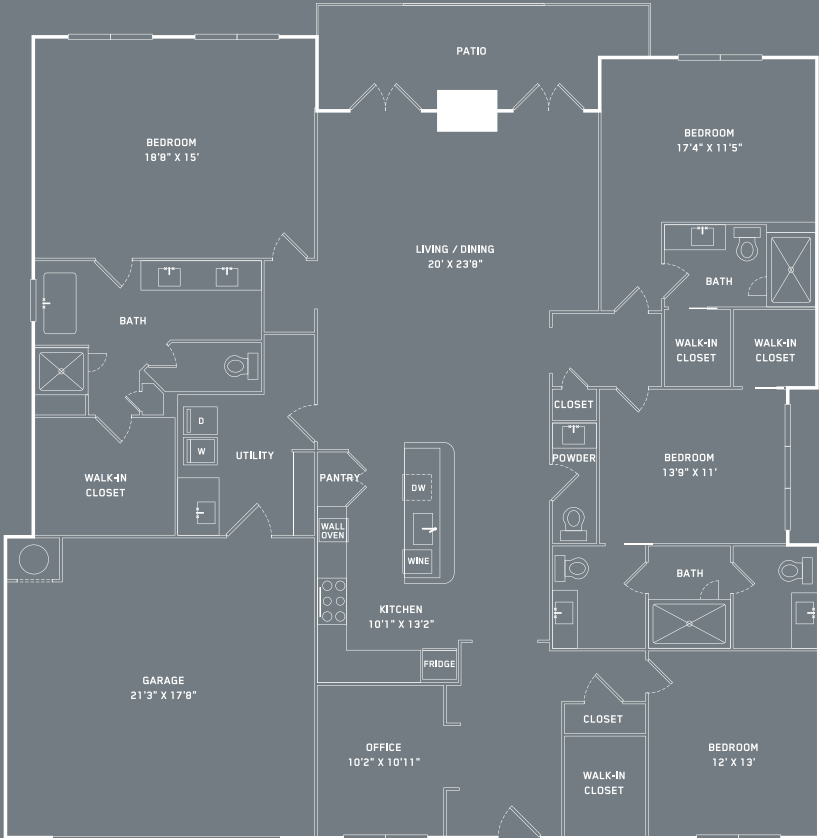

ELAN INWOOD

Style SF-3 | SqFt. 2525

Bedrooms 4 | Bathrooms 3½

(972) 848 4200 | ElanInwood.com