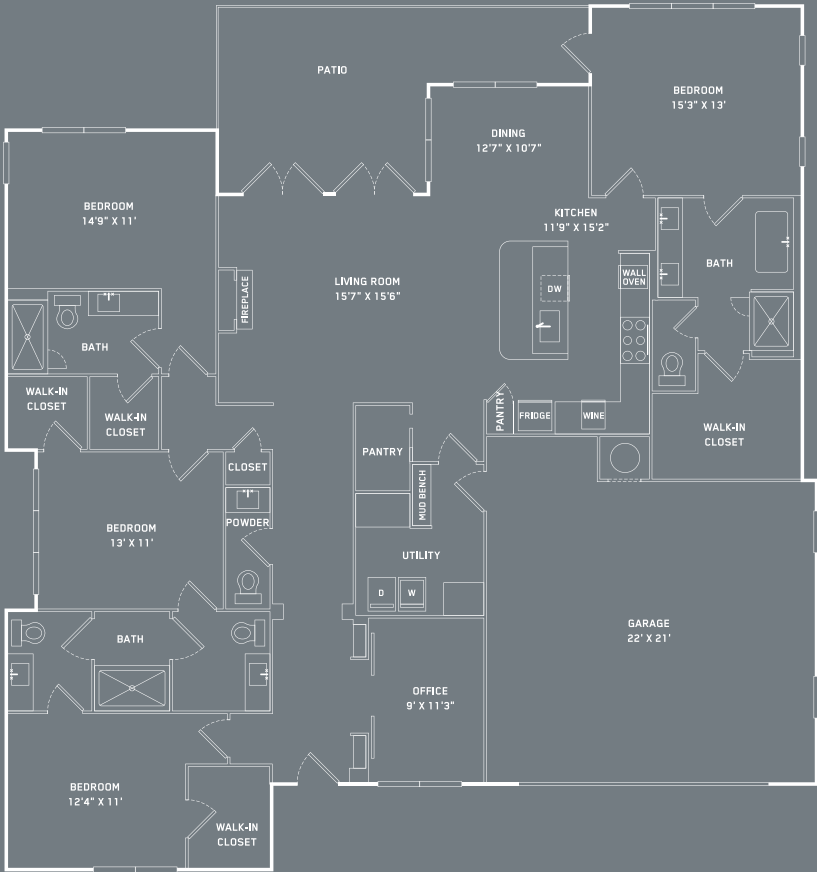

ELAN INWOOD

Style SF-2 | SqFt. 2295

Bedrooms 4 | Bathrooms 3½

(972) 848 4200 | ElanInwood.com