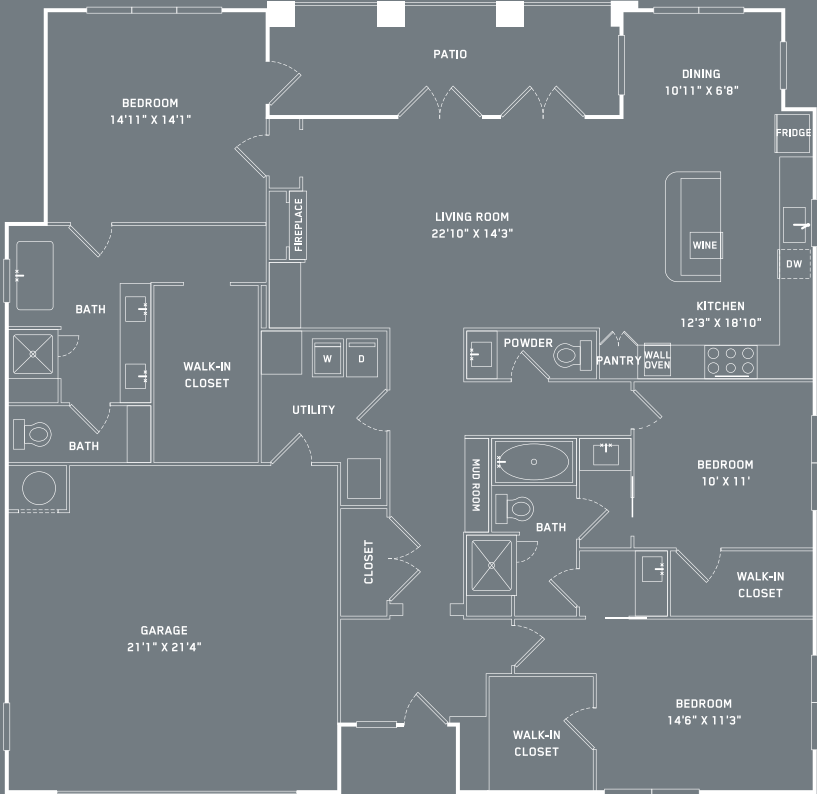

ELAN INWOOD

Style SF-1 | SqFt. 2052

Bedrooms 3 | Bathrooms 2½

(972) 848 4200 | ElanInwood.com