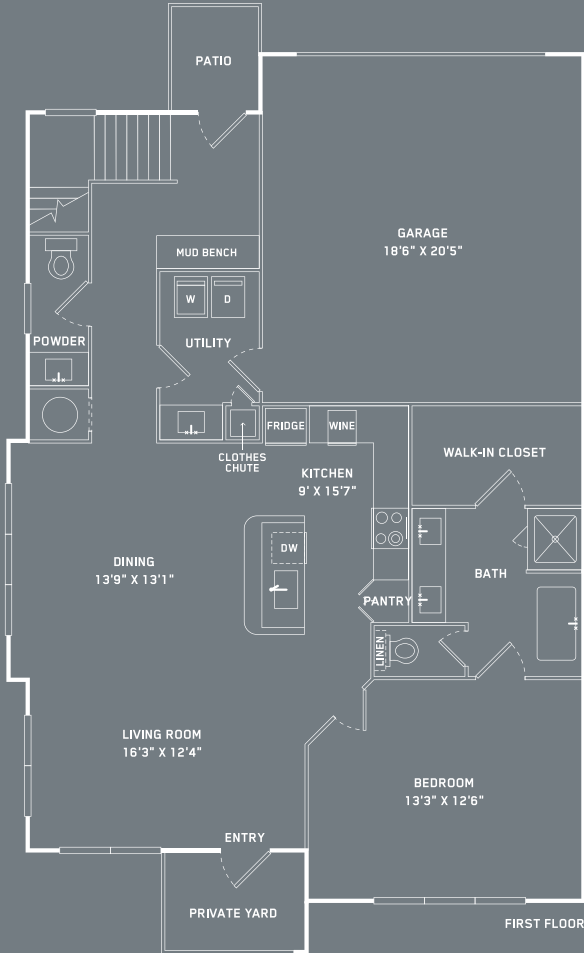

ELAN INWOOD

Style D1B | SqFt. 2492

Bedrooms 4 | Bathrooms 3½

(972) 848 4200 | ElanInwood.com

ELAN INWOOD

Style D1B | SqFt. 2492

Bedrooms 4 | Bathrooms 3½

(972) 848 4200 | ElanInwood.com