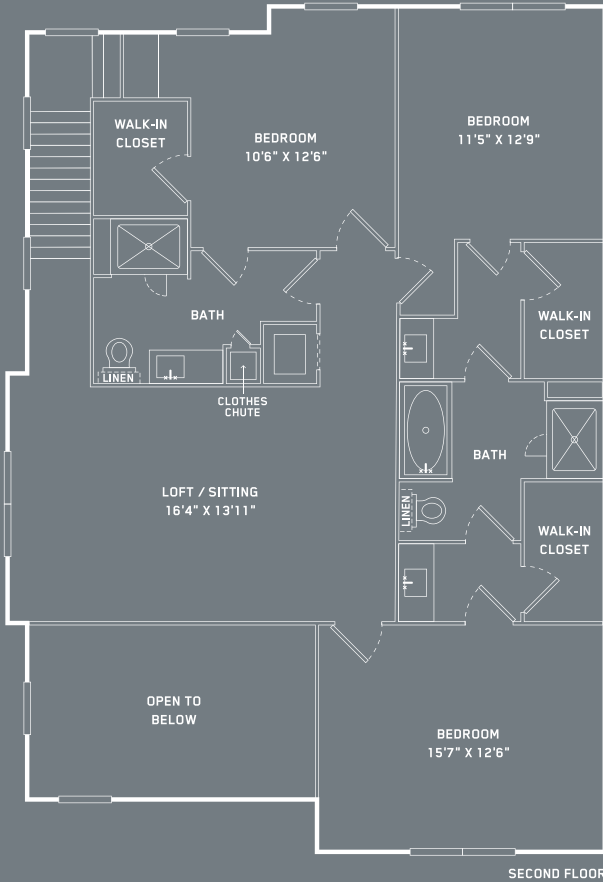

ELAN INWOOD

Style D1B | SqFt. 2492

Bedrooms 4 | Bathrooms 3½

(972) 848 4200 | ElanInwood.com

ELAN INWOOD

Style D1B | SqFt. 2492

Bedrooms 4 | Bathrooms 3½

(972) 848 4200 | ElanInwood.com