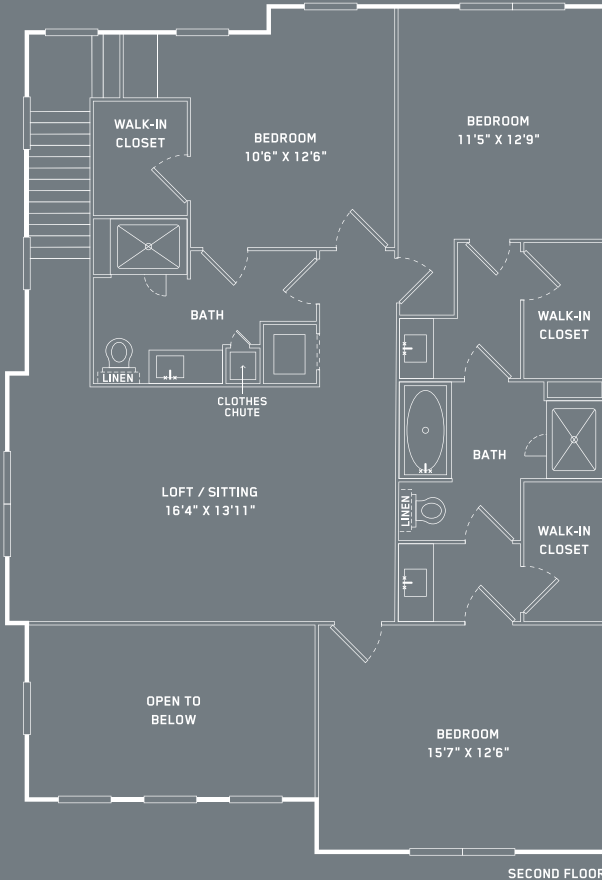

# ELAN INWOOD

FIRST FLOOR

Style DIA | SqFt. 2492

Bedrooms 4 | Bathrooms 3½

(972) 848 4200 | [ElanInWood.com](http://ElanInwood.com)

# ELAN INWOOD

Style D1A | SqFt. 2492

Bedrooms 4 | Bathrooms 3½

(972) 848 4200 | [ElanInwood.com](http://ElanInwood.com)