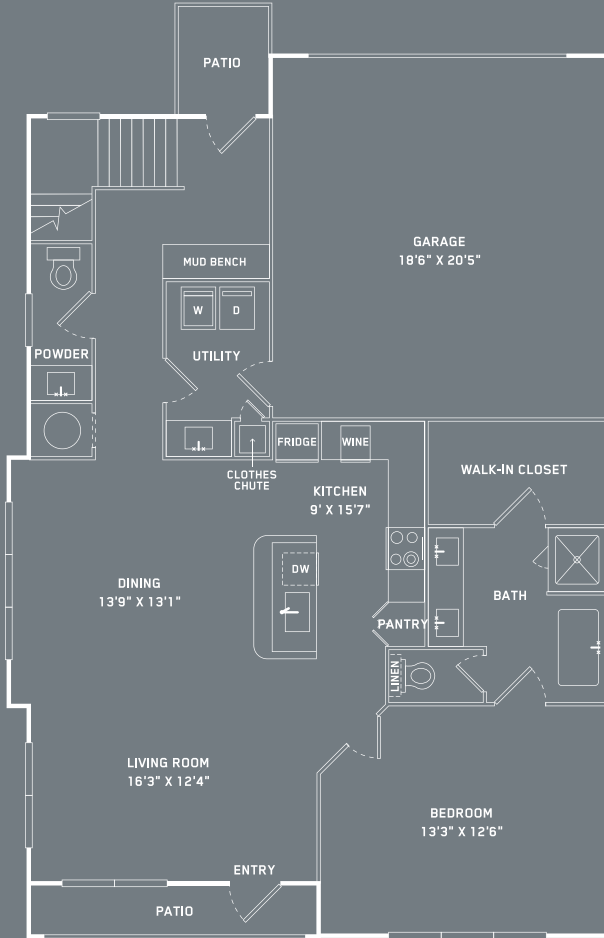

# ELAN INWOOD

FIRST FLOOR

Style DIA | SqFt. 2492

Bedrooms 4 | Bathrooms 3½

(972) 848 4200 | [ElanInWood.com](http://ElanInwood.com)

# ELAN INWOOD

Style D1A | SqFt. 2492

Bedrooms 4 | Bathrooms 3½

(972) 848 4200 | [ElanInwood.com](http://ElanInwood.com)