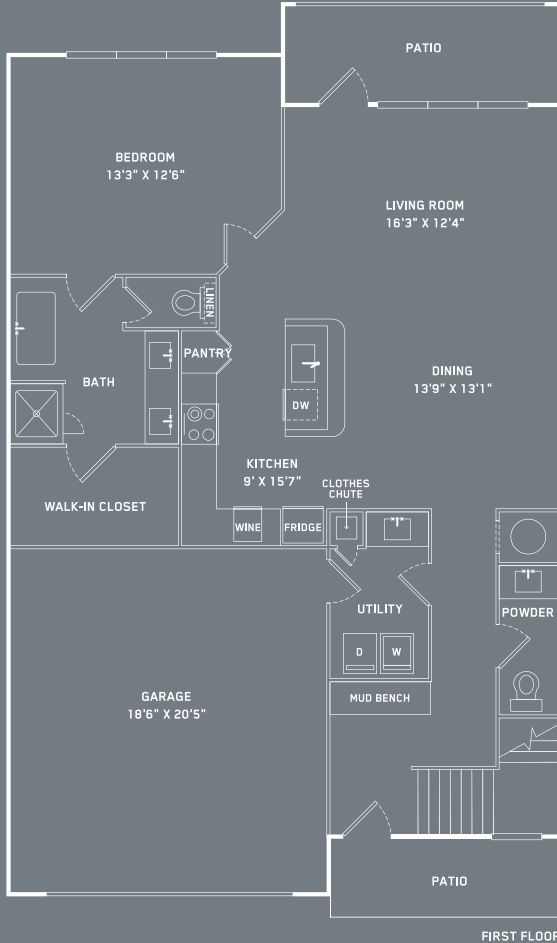

ELAN INWOOD

Style D1 | SqFt. 2463

Bedrooms 4 | Bathrooms 3½

(972) 848 4200 | ElanInwood.com

ELAN INWOOD

Style D1 | SqFt. 2463

Bedrooms 4 | Bathrooms 3½

(972) 848 4200 | ElanInwood.com