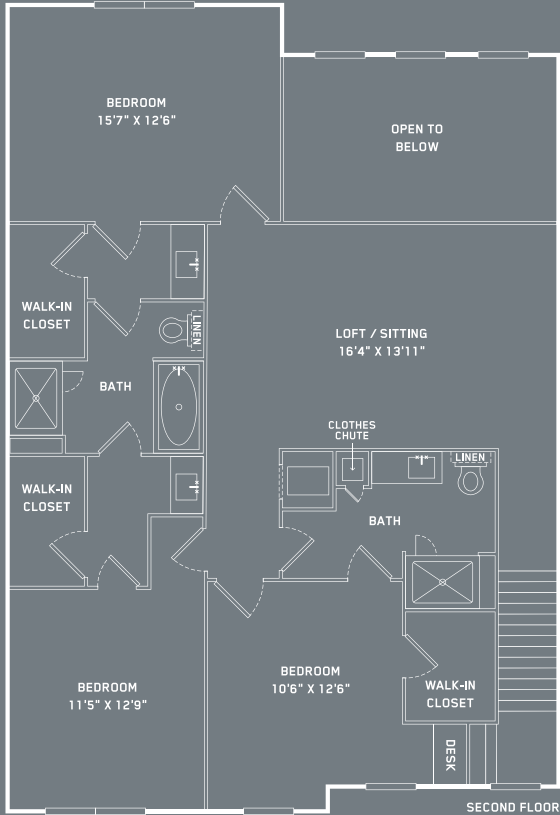

ELAN INWOOD

Style D1 | SqFt. 2463

Bedrooms 4 | Bathrooms 3½

(972) 848 4200 | ElanInwood.com

ELAN INWOOD

Style D1 | SqFt. 2463

Bedrooms 4 | Bathrooms 3½

(972) 848 4200 | ElanInwood.com