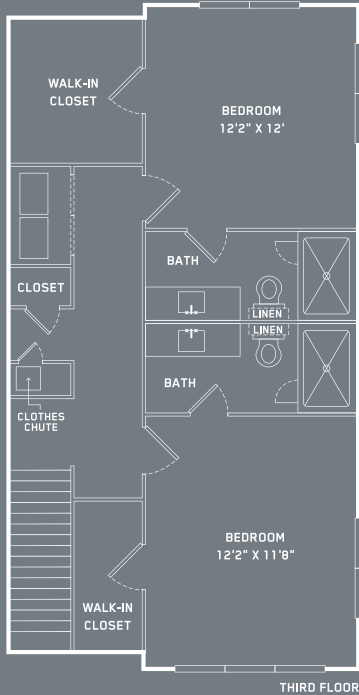

ELAN INWOOD

Style **C2A** | SqFt. **2291**

Bedrooms **3** | Bathrooms **3½**

(972) **848 4200** | ElanInwood.com

ELAN INWOOD

Style C2A | SqFt. 2291

Bedrooms 3 | Bathrooms 3½

(972) 848 4200 | ElanInwood.com