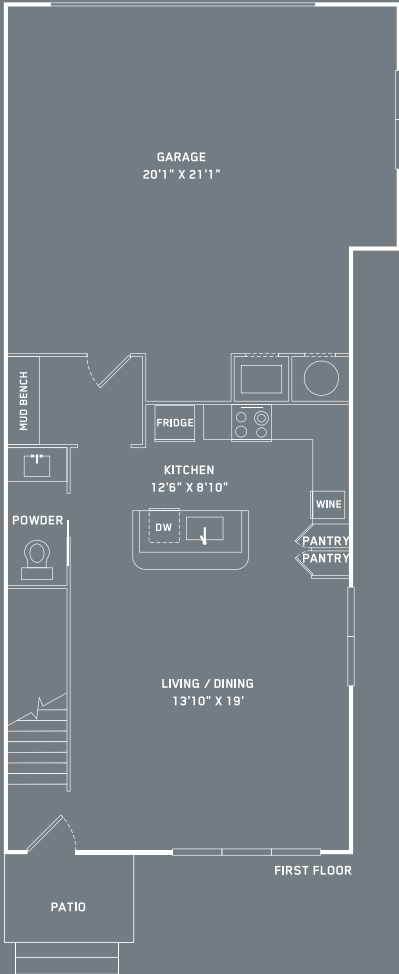

ELAN INWOOD

Style **C2A** | SqFt. **2291**

Bedrooms **3** | Bathrooms **3½**

(972) **848 4200** | ElanInwood.com

ELAN INWOOD

Style C2A | SqFt. 2291

Bedrooms 3 | Bathrooms 3½

(972) 848 4200 | ElanInwood.com