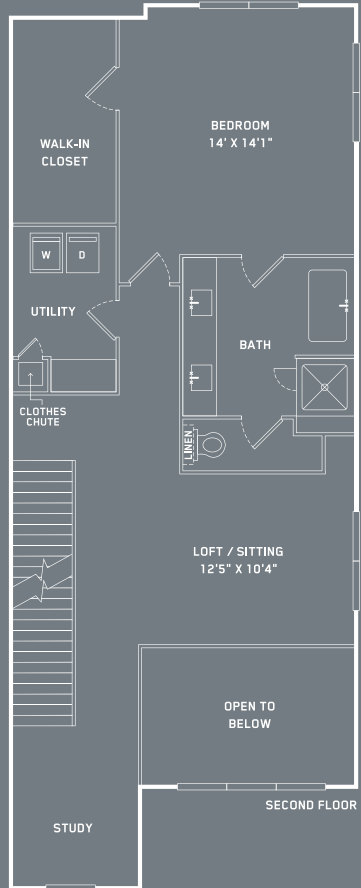

ELAN INWOOD

Style **C2A** | SqFt. **2291**

Bedrooms **3** | Bathrooms **3½**

(972) **848 4200** | ElanInwood.com

ELAN INWOOD

Style C2A | SqFt. 2291

Bedrooms 3 | Bathrooms 3½

(972) 848 4200 | ElanInwood.com