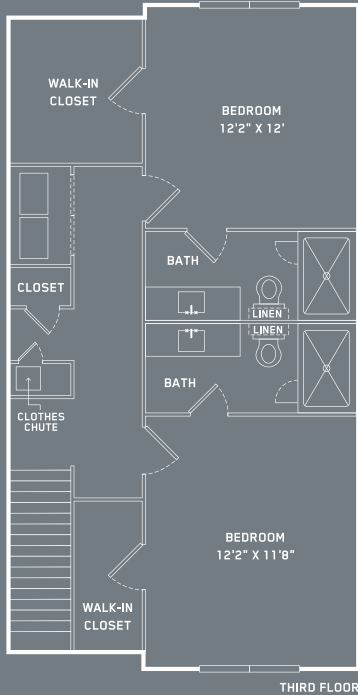

ELAN INWOOD

Style C2 | SqFt. 2281

Bedrooms 3 | Bathrooms 3½

(972) 848 4200 | [ElanInWood.com](http://ElanInwood.com)

ELAN INWOOD

Style C2 | SqFt. 2281

Bedrooms 3 | Bathrooms 3½

(972) 848 4200 | ElanInwood.com