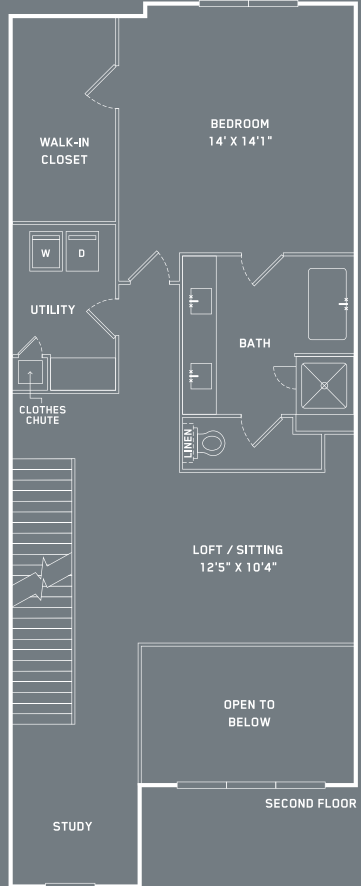

ELAN INWOOD

Style C2 | SqFt. 2281

Bedrooms 3 | Bathrooms 3½

(972) 848 4200 | [ElanInWood.com](http://ElanInwood.com)

ELAN INWOOD

Style C2 | SqFt. 2281

Bedrooms 3 | Bathrooms 3½

(972) 848 4200 | ElanInwood.com