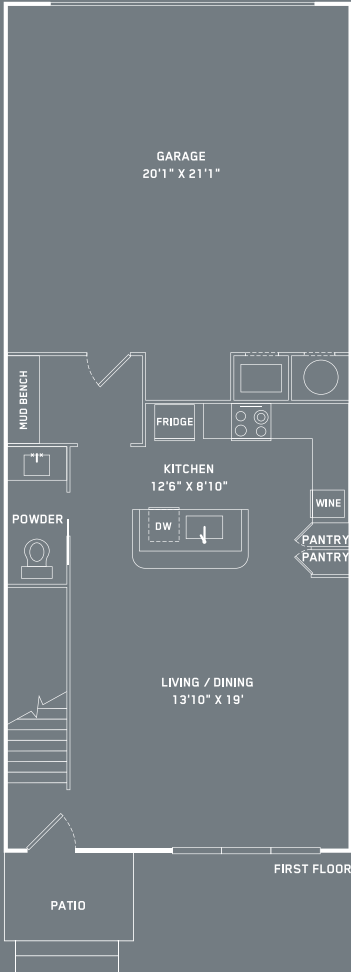

ELAN INWOOD

Style C2 | SqFt. 2281

Bedrooms 3 | Bathrooms 3½

(972) 848 4200 | [ElanInWood.com](http://ElanInwood.com)

ELAN INWOOD

Style C2 | SqFt. 2281

Bedrooms 3 | Bathrooms 3½

(972) 848 4200 | ElanInwood.com