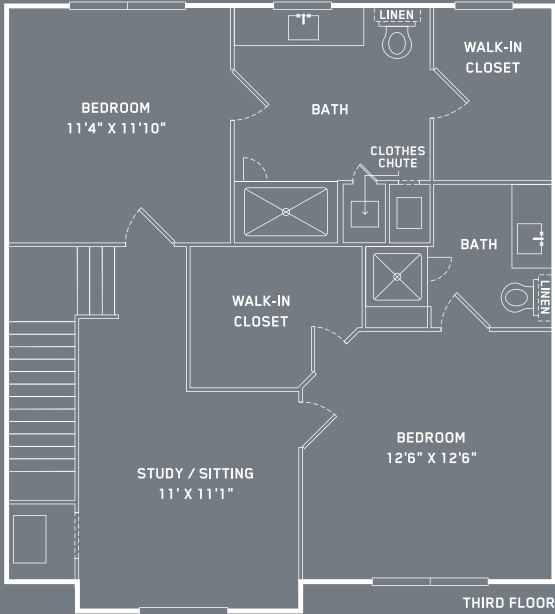

# ELAN INWOOD

Style C1 | SqFt. 1880

Bedrooms 3 | Bathrooms 3½

(972) 848 4200 | [ElanInWood.com](http://ElanInwood.com)