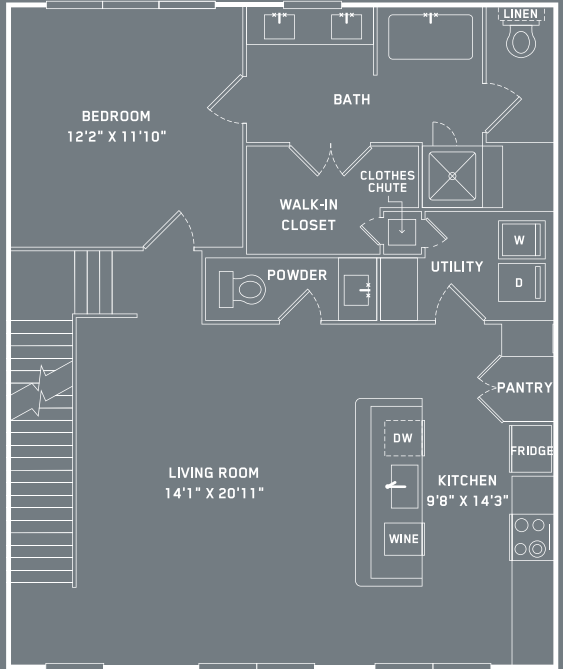

# ELAN INWOOD

Style C1 | SqFt. 1880

Bedrooms 3 | Bathrooms 3½

(972) 848 4200 | [ElanInWood.com](http://ElanInwood.com)