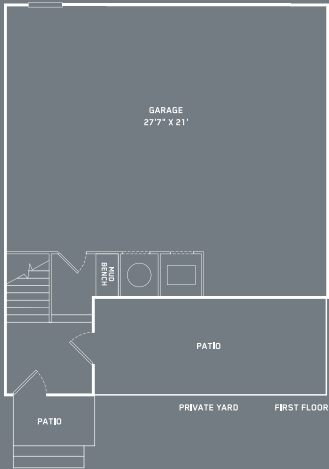

# ELAN INWOOD

Style C1 | SqFt. 1880

Bedrooms 3 | Bathrooms 3½

(972) 848 4200 | [ElanInWood.com](http://ElanInwood.com)