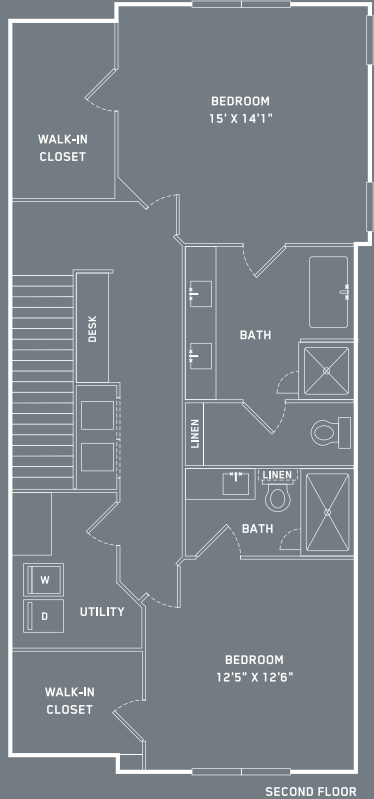

# ELAN INWOOD

Style **B5A** | SqFt. 1524

Bedrooms **2** | Bathrooms **2½**

(972) 848 4200 | [ElanInwood.com](http://ElanInwood.com)