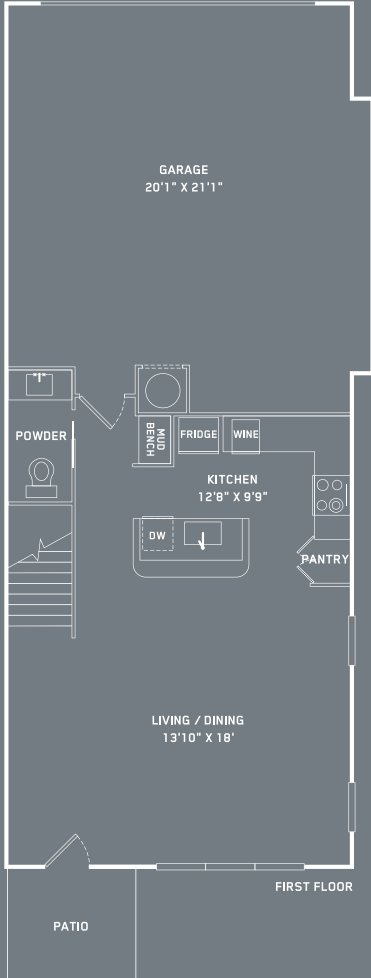

# ELAN INWOOD

Style **B5A** | SqFt. 1524

Bedrooms **2** | Bathrooms **2½**

(972) 848 4200 | [ElanInwood.com](http://ElanInwood.com)