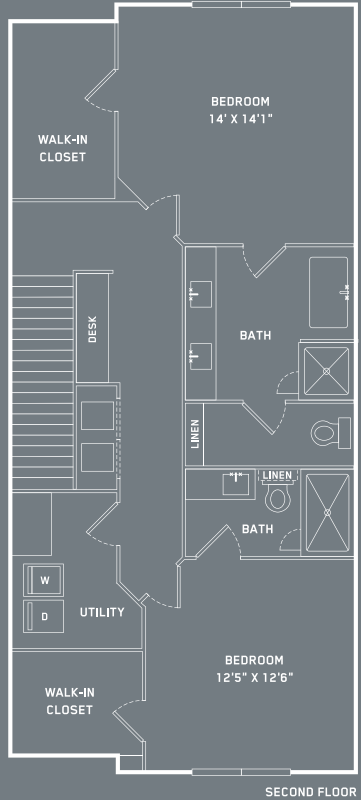

ELAN INWOOD

Style **B5** | SqFt. **1512**

Bedrooms **2** | Bathrooms **2½**

(972) **848 4200** | ElanInwood.com