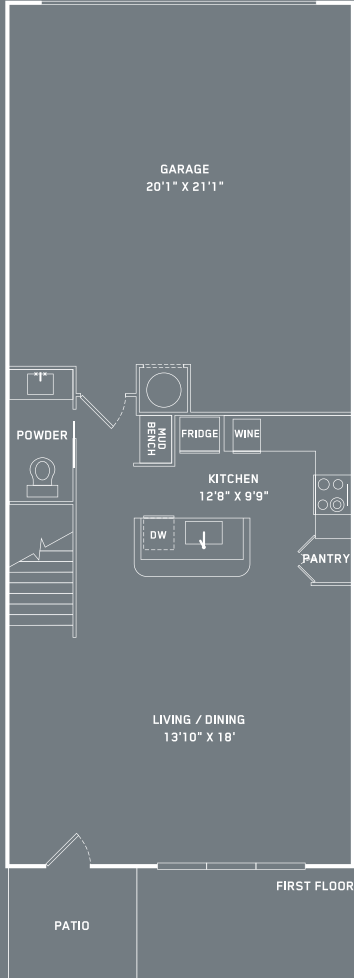

ELAN INWOOD

Style **B5** | SqFt. **1512**

Bedrooms **2** | Bathrooms **2½**

(972) **848 4200** | ElanInwood.com